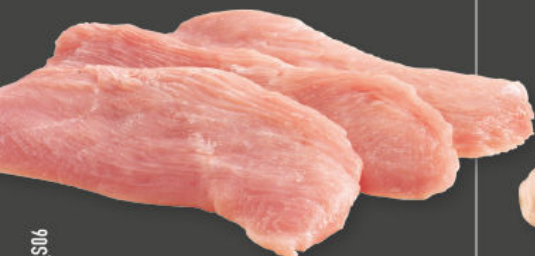

# UNSER HERZSTÜCK

so geht Theke!

Zarte **ROULADEN** „Unsere Besten“  
nur aus der Oberschale geschnitten,  
deutsches Jungbullenfleisch, je 100 g

**1.39**

Zarte **HÜFTSTEAKS**  
aus der Keule geschnitten,  
deutsches Jungbullenfleisch, je 100 g

Delikater **SPANFERKEL-  
KRUSTENBRATEN\***  
mit Knusperschwarte, vorgegart, herzhaft  
im Geschmack, je 1 kg

**12.99**

**KALBSHINTERHAXEN\***  
etwas für Kenner, je 1 kg

**12.99**

Frische **PUTENSCHNITZEL**  
aus der Brust geschnitten, besonders mager,  
für den kalorienbewussten Genuss, je 1 kg